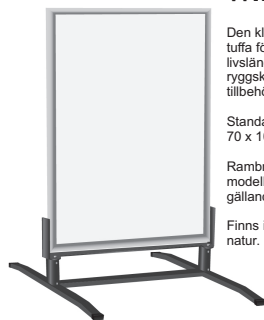

WIND SIGN

Standardstorlekar är 50 x 70 och 70 x 100.

Rambredd 45 mm på 70 x 100 modell, samt 38 mm gällande 50 x 70 modellen.

Finns i färgerna vit, röd, svart och natur.

50x70, 2050:-
70x100, 2455:-

Affschmått cm	Material	Vikt	Färg
50x70cm	Stål, Alu	11kg	☐ ☐ ☐ ☐
70x100cm	Stål, Alu	22kg	☐ ☐ ☐ ☐